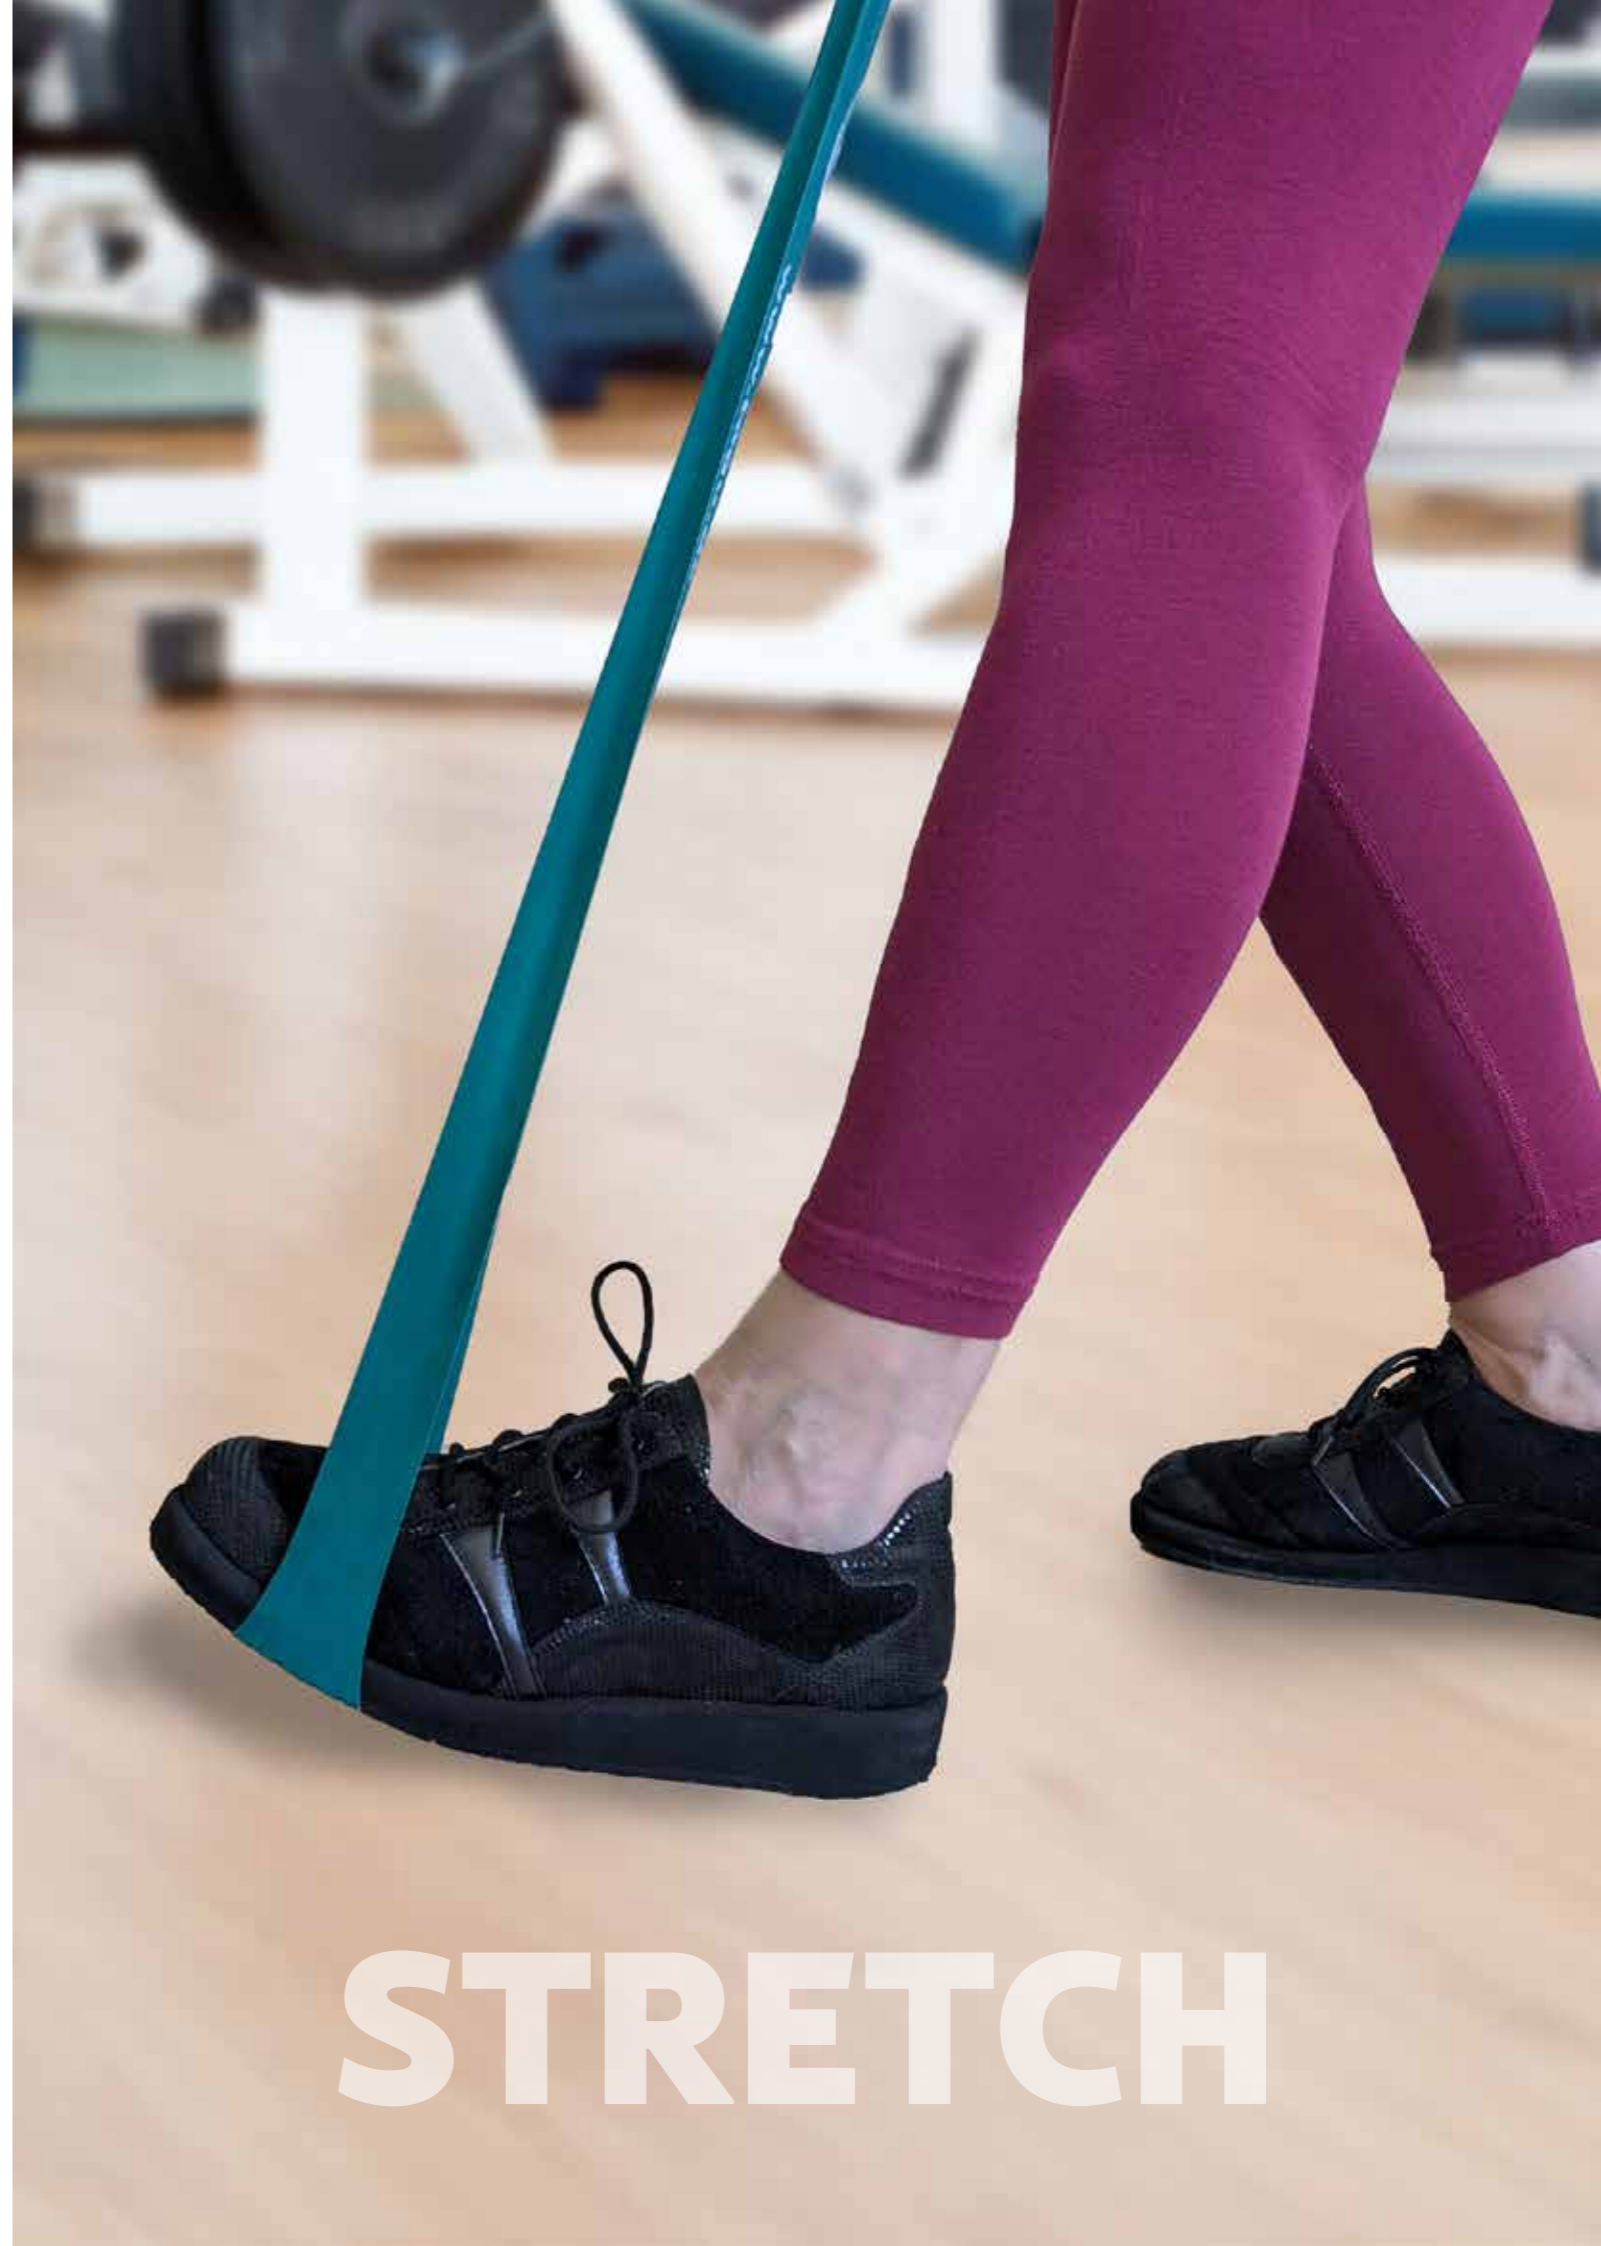

“

*Flexibel und
bequem...*

STRETCH