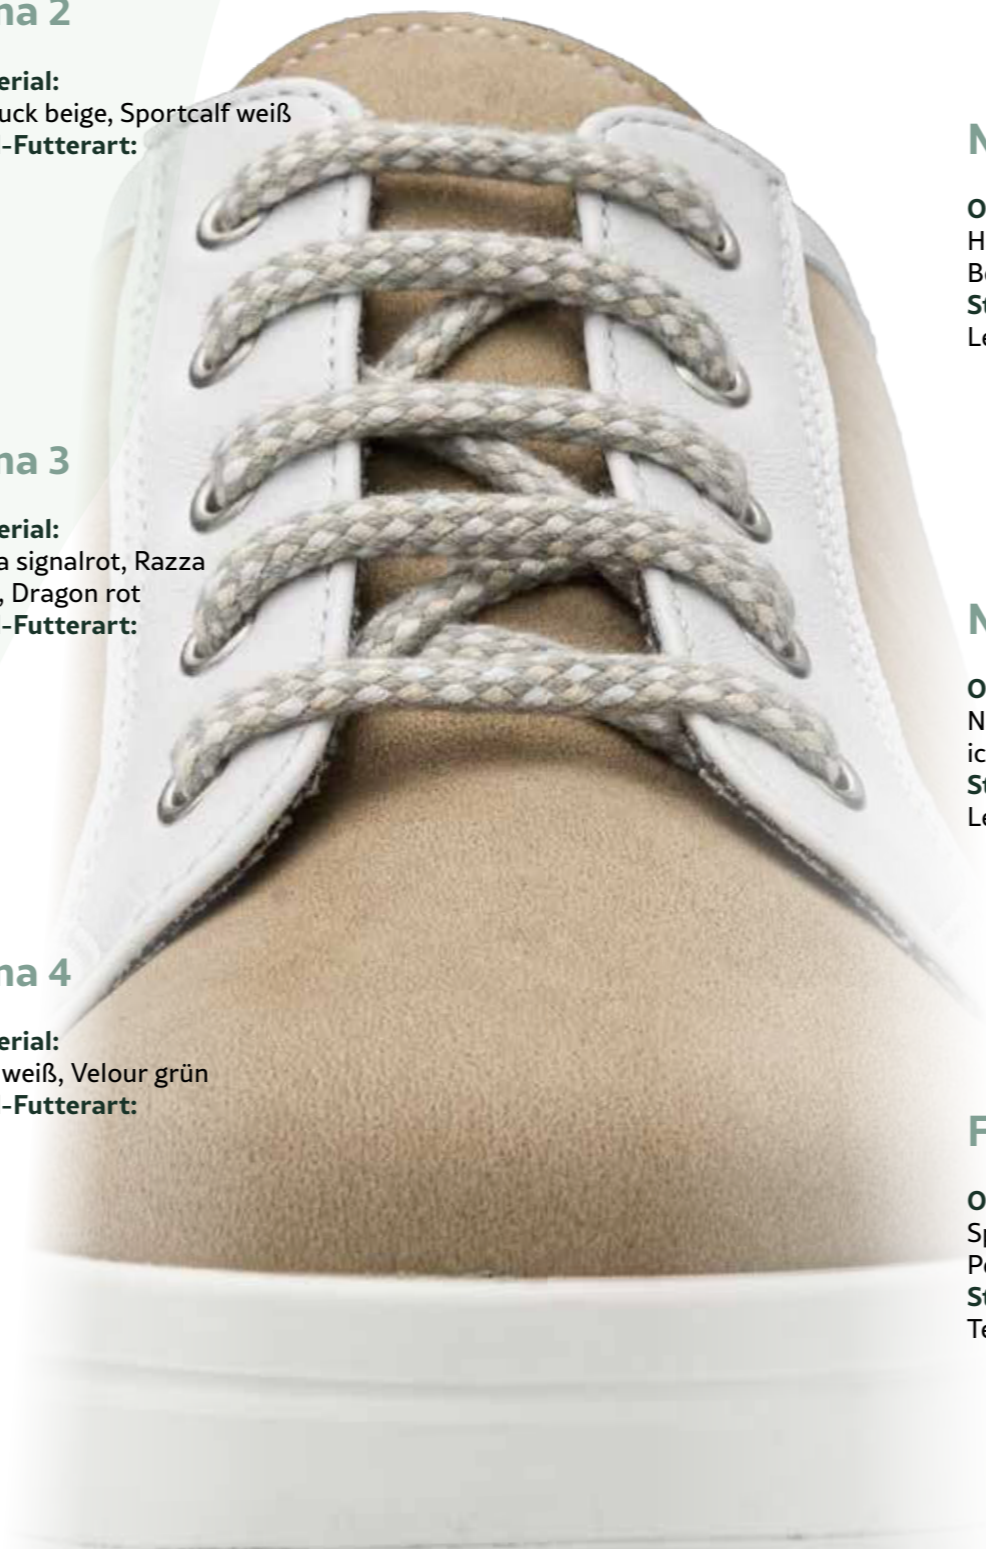

Arizona 4

Obermaterial:
Sportcalf weiß, Velour grün
Standard-Futterart:
Textil